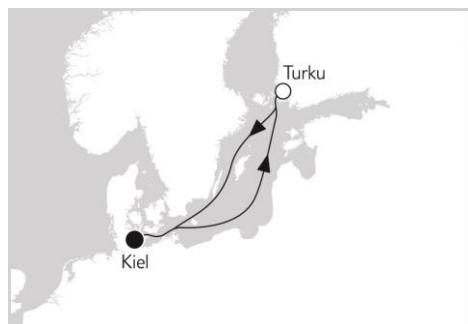

Wir schenken Ihnen den Flug!

BLAUE REISE – GRIECHISCHE INSELN LAND & MEER 2

Mein Schiff 6

08.11. – 14.11.2020

6 Nächte · Balkonkabine

ab 799 € **

Wir schenken Ihnen den Flug!

BLAUE REISE – PANORAMAFAHRT I