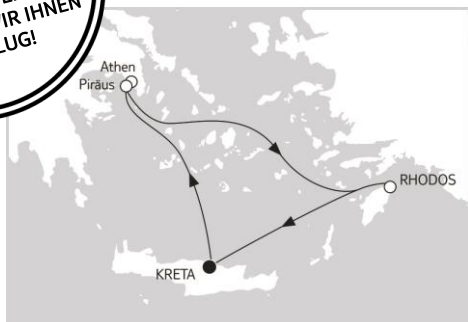

Mein Schiff.

WOCHENENDANGEBOTE

PREMIUM ALLES INKLUSIVE*

BLAUE REISE – KANARISCHE INSELN 1

Mein Schiff 2

06.11. – 13.11.2020

7 Nächte · Balkonkabine

ab 799 € **

Wir schenken Ihnen den Flug!

BLAUE REISE – GRIECHISCHE INSELN LAND & MEER 2

Mein Schiff 6

08.11. – 14.11.2020

6 Nächte · Balkonkabine

ab 799 € **

Wir schenken Ihnen den Flug!

BLAUE REISE – PANORAMAFAHRT I